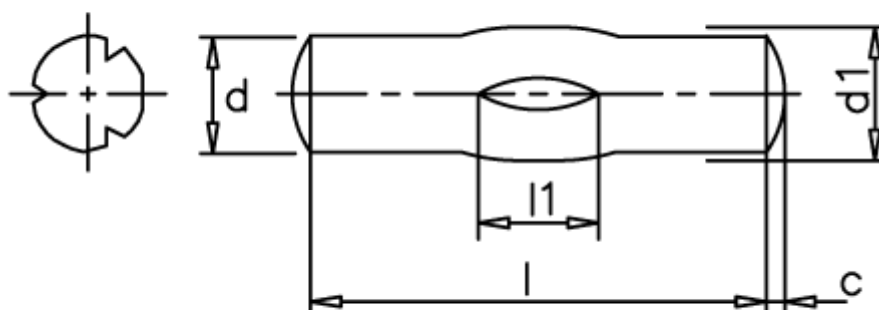

Varenummer: 08084330
Beskrivelse: KLEE Kærvstift S8 8x30
Stål

Mål

d1 = 8.0
d2 = 8.20
Længde = 20-30